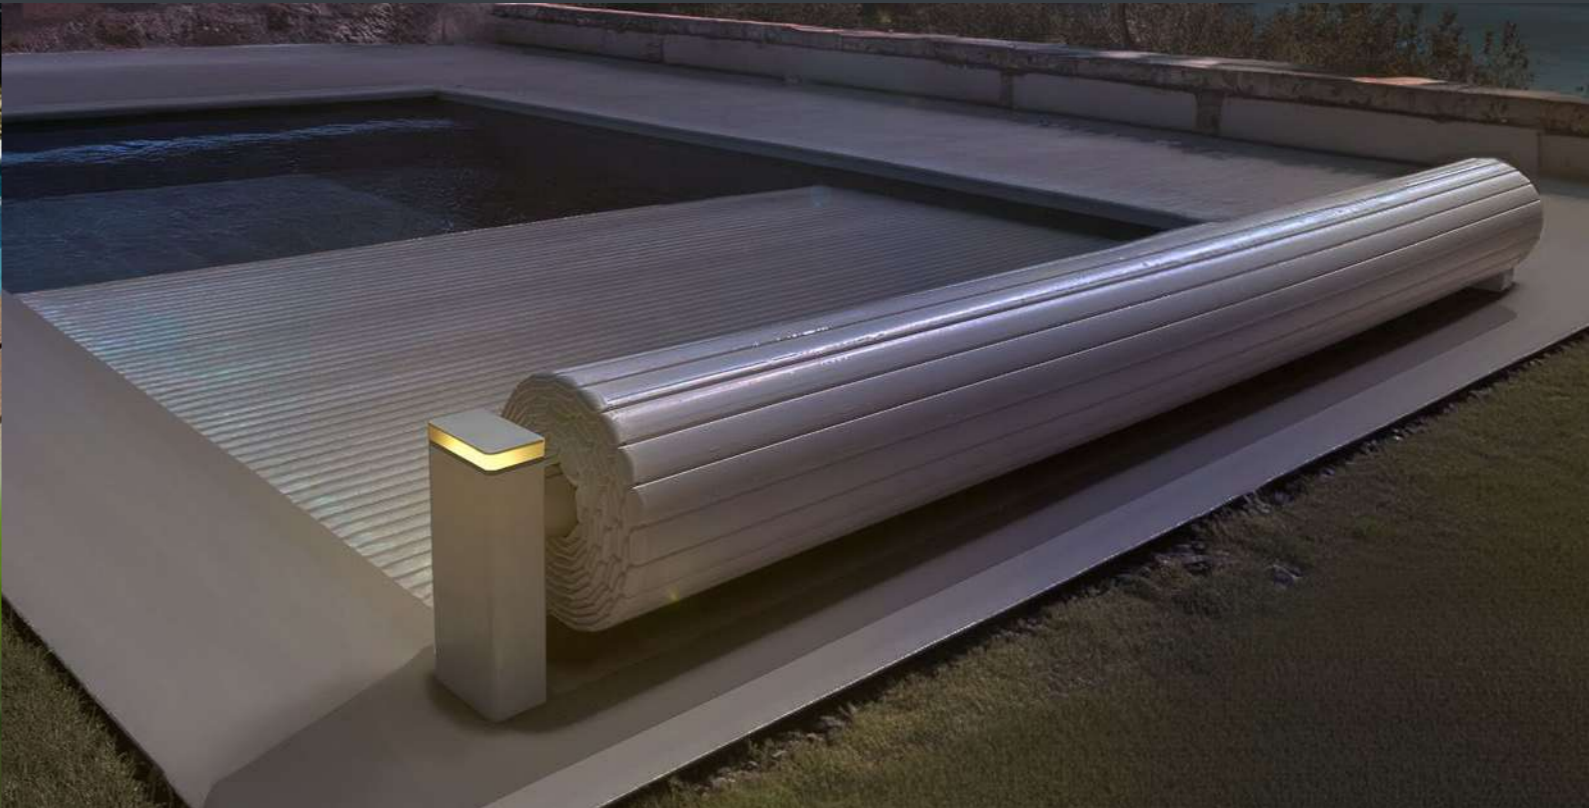

COUVERTURE DE PISCINE
HORS-SOL

AIR COVER 150

maytronics | *Exceptional Experience*

DÉCOUVREZ AIR COVER 150
style, innovation et liberté de choix

L'Air Cover 150 est la nouvelle génération de volets hors-sol pensée pour la sécurité, la simplicité d'installation et l'esthétique. Son design sobre et contemporain s'intègre harmonieusement à toutes les configurations de piscines. L'Air Cover 150 s'adapte à vos envies comme à votre budget. Du modèle standard au plus évolué grâce à une gamme complète d'options intelligentes.

LES TABLIERS - LAMES ET ATTACHES

> LAMES CREUSES CLASSIC LINE

- Sécurité et isolation totale
- Excellente flotabilité de par son grand volume d'air
- Esthétique et large choix de couleurs
- Durable dans le temps et bonne tenue des couleurs grâce à son traitement anti-uv et anti-tâches

Ailettes découpées : finition ajustée

> LAMES PLEINES SMART LINE

- Caractéristiques des matériaux répondent aux exigences les plus hautes
- Finitions soignées : pas de soudure, ni de bouchons
- Epouse les formes de la piscine avec une précision exceptionnelle
- Résistance aux impacts de grêle, aux chocs et aux UV
- Durable dans le temps et bonne tenue des couleurs grâce à son traitement anti-uv et anti-tâches
- Flotabilité optimisée et nettoyage très facile